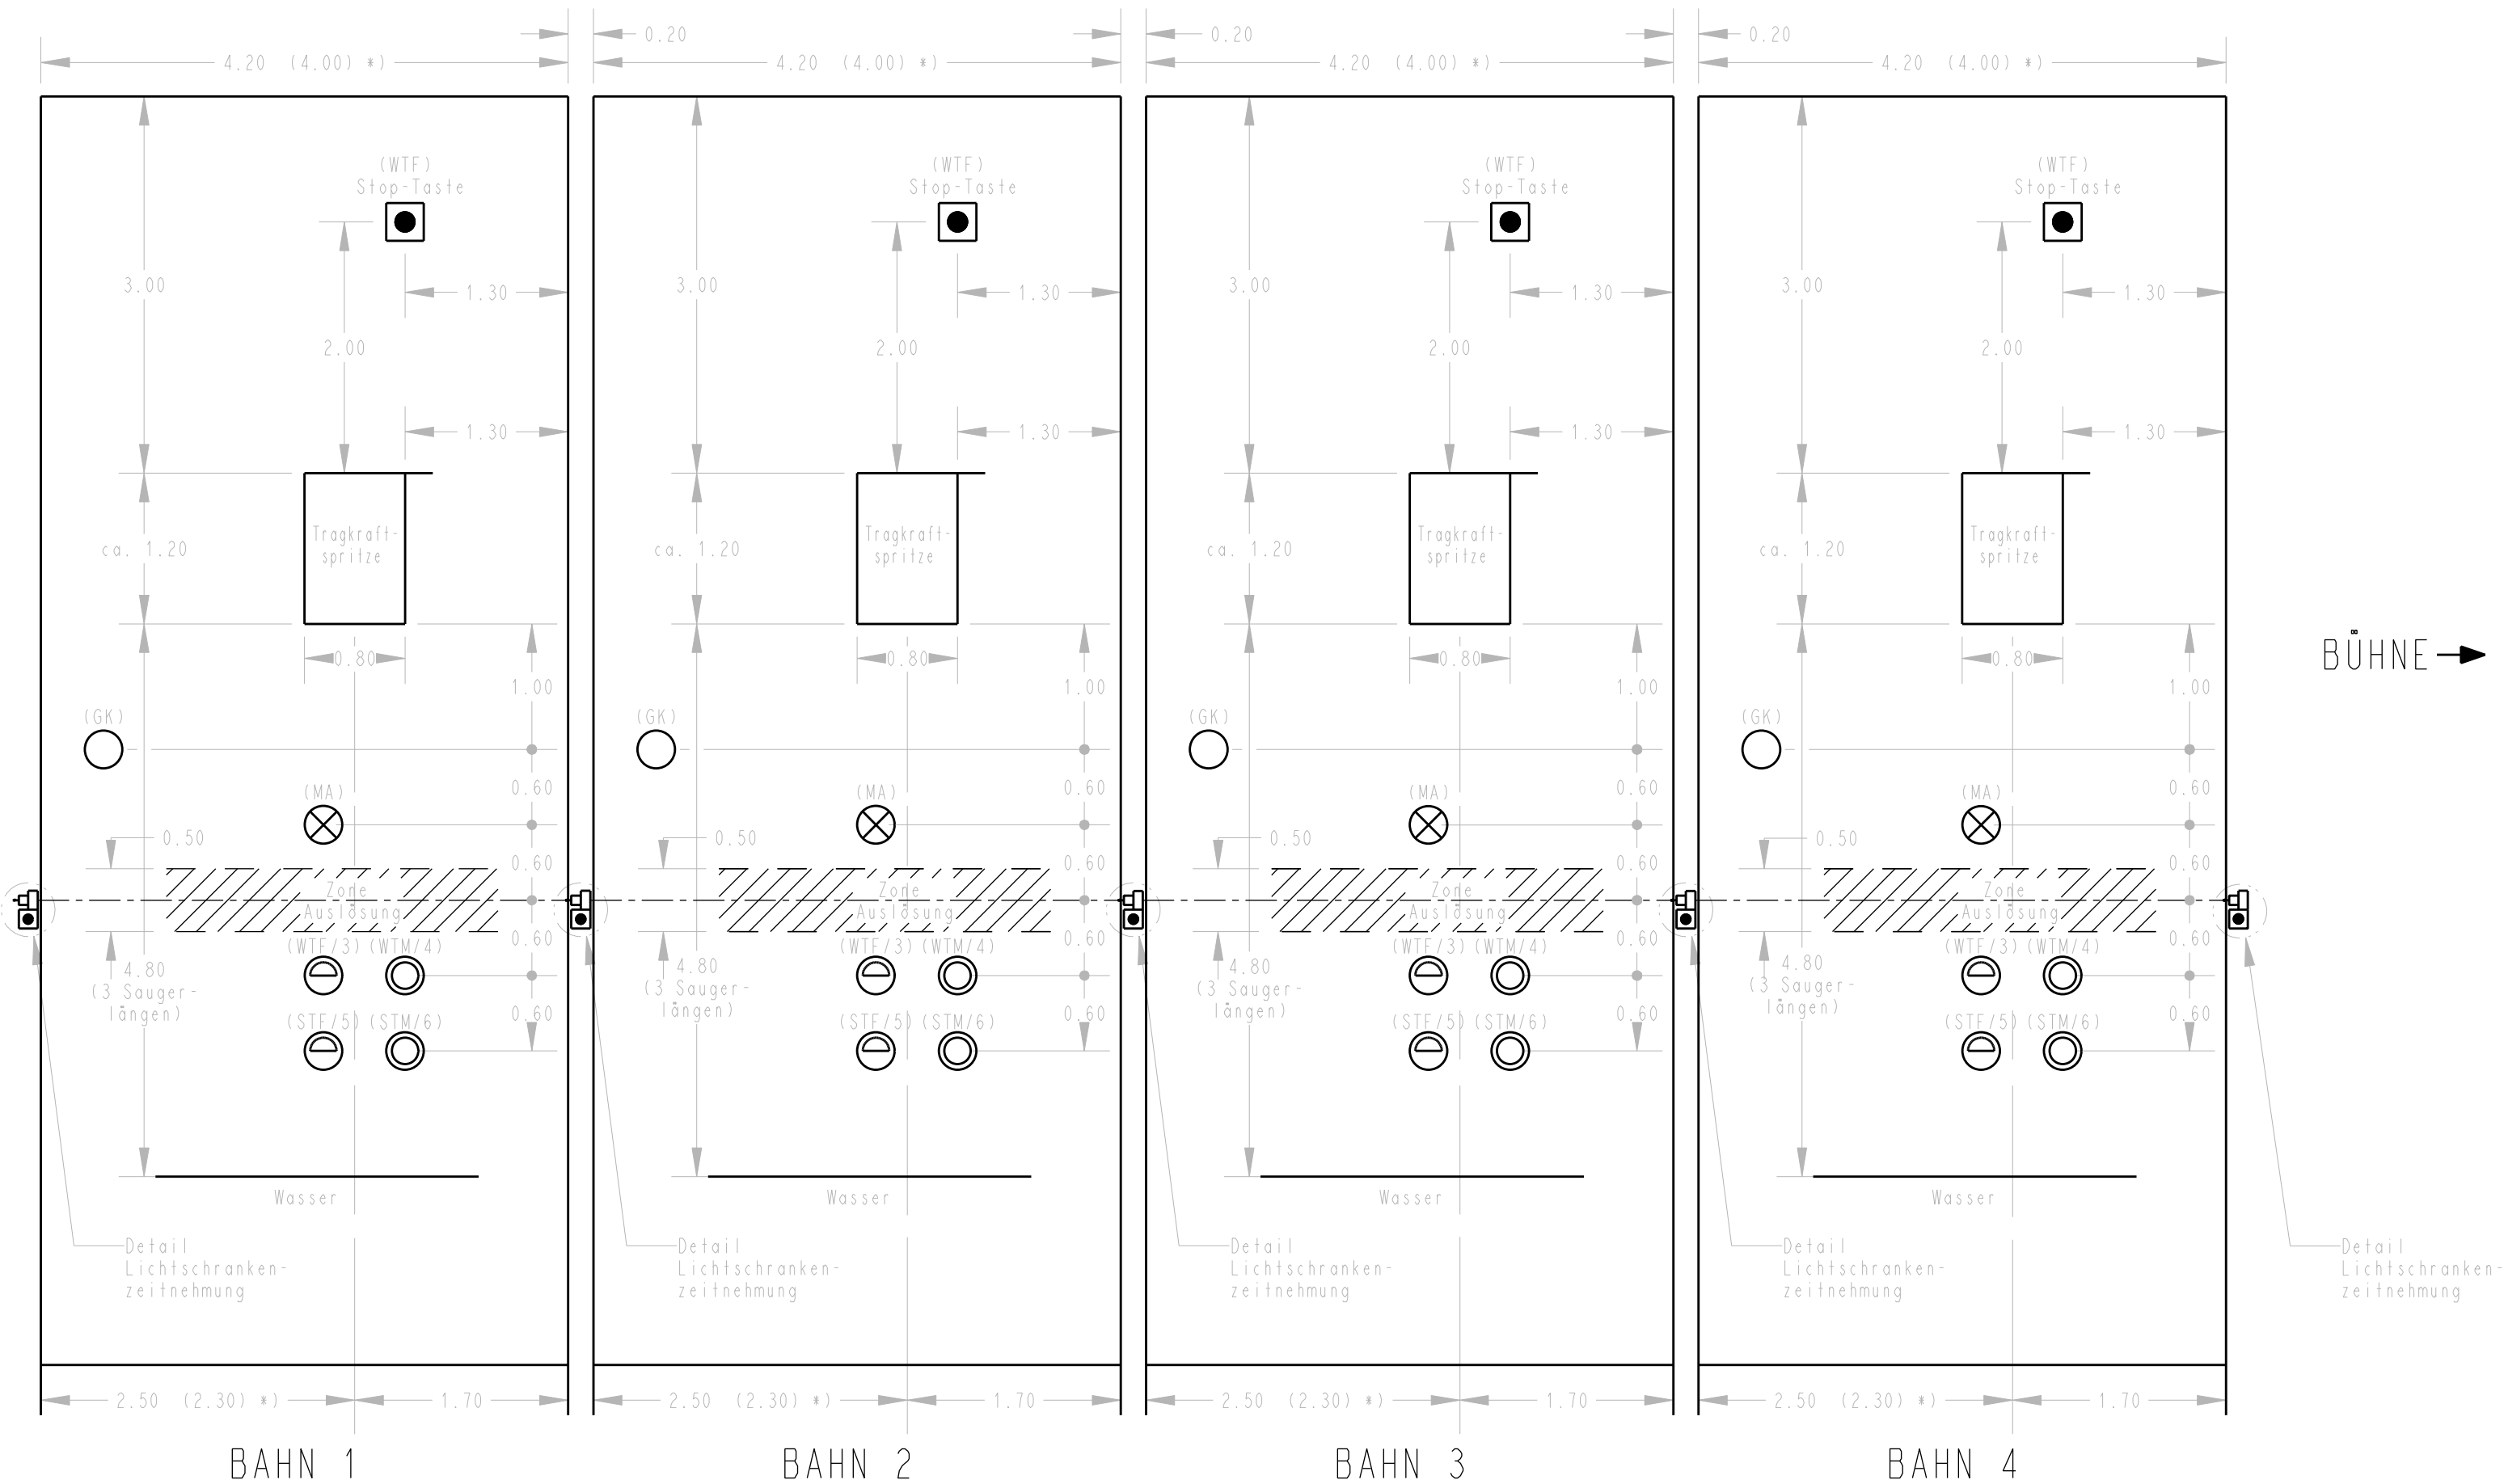

BEWERBSBAHNEN Parallel - Kuppel - Cup BISCHOFSTETTEN

*) Es wird angestrebt einen Rasenteppich mit 4.20m Breite zu verwenden.
 Falls sich dieser - wider Erwarten - nicht eignen sollte,
 wird der bisherige, "normale" Teppich mit 4.00m Breite verwendet
 und es gelten die Maße in Klammer "(...)".

Detail Lichtschrankenzeitnehmung:

FF Bischofstetten: Reichel Christian, Buresch Johann
 Alle Maße in [m]
 Allgmeintoleranz: 0.05m
 Datum: 24.02.2010